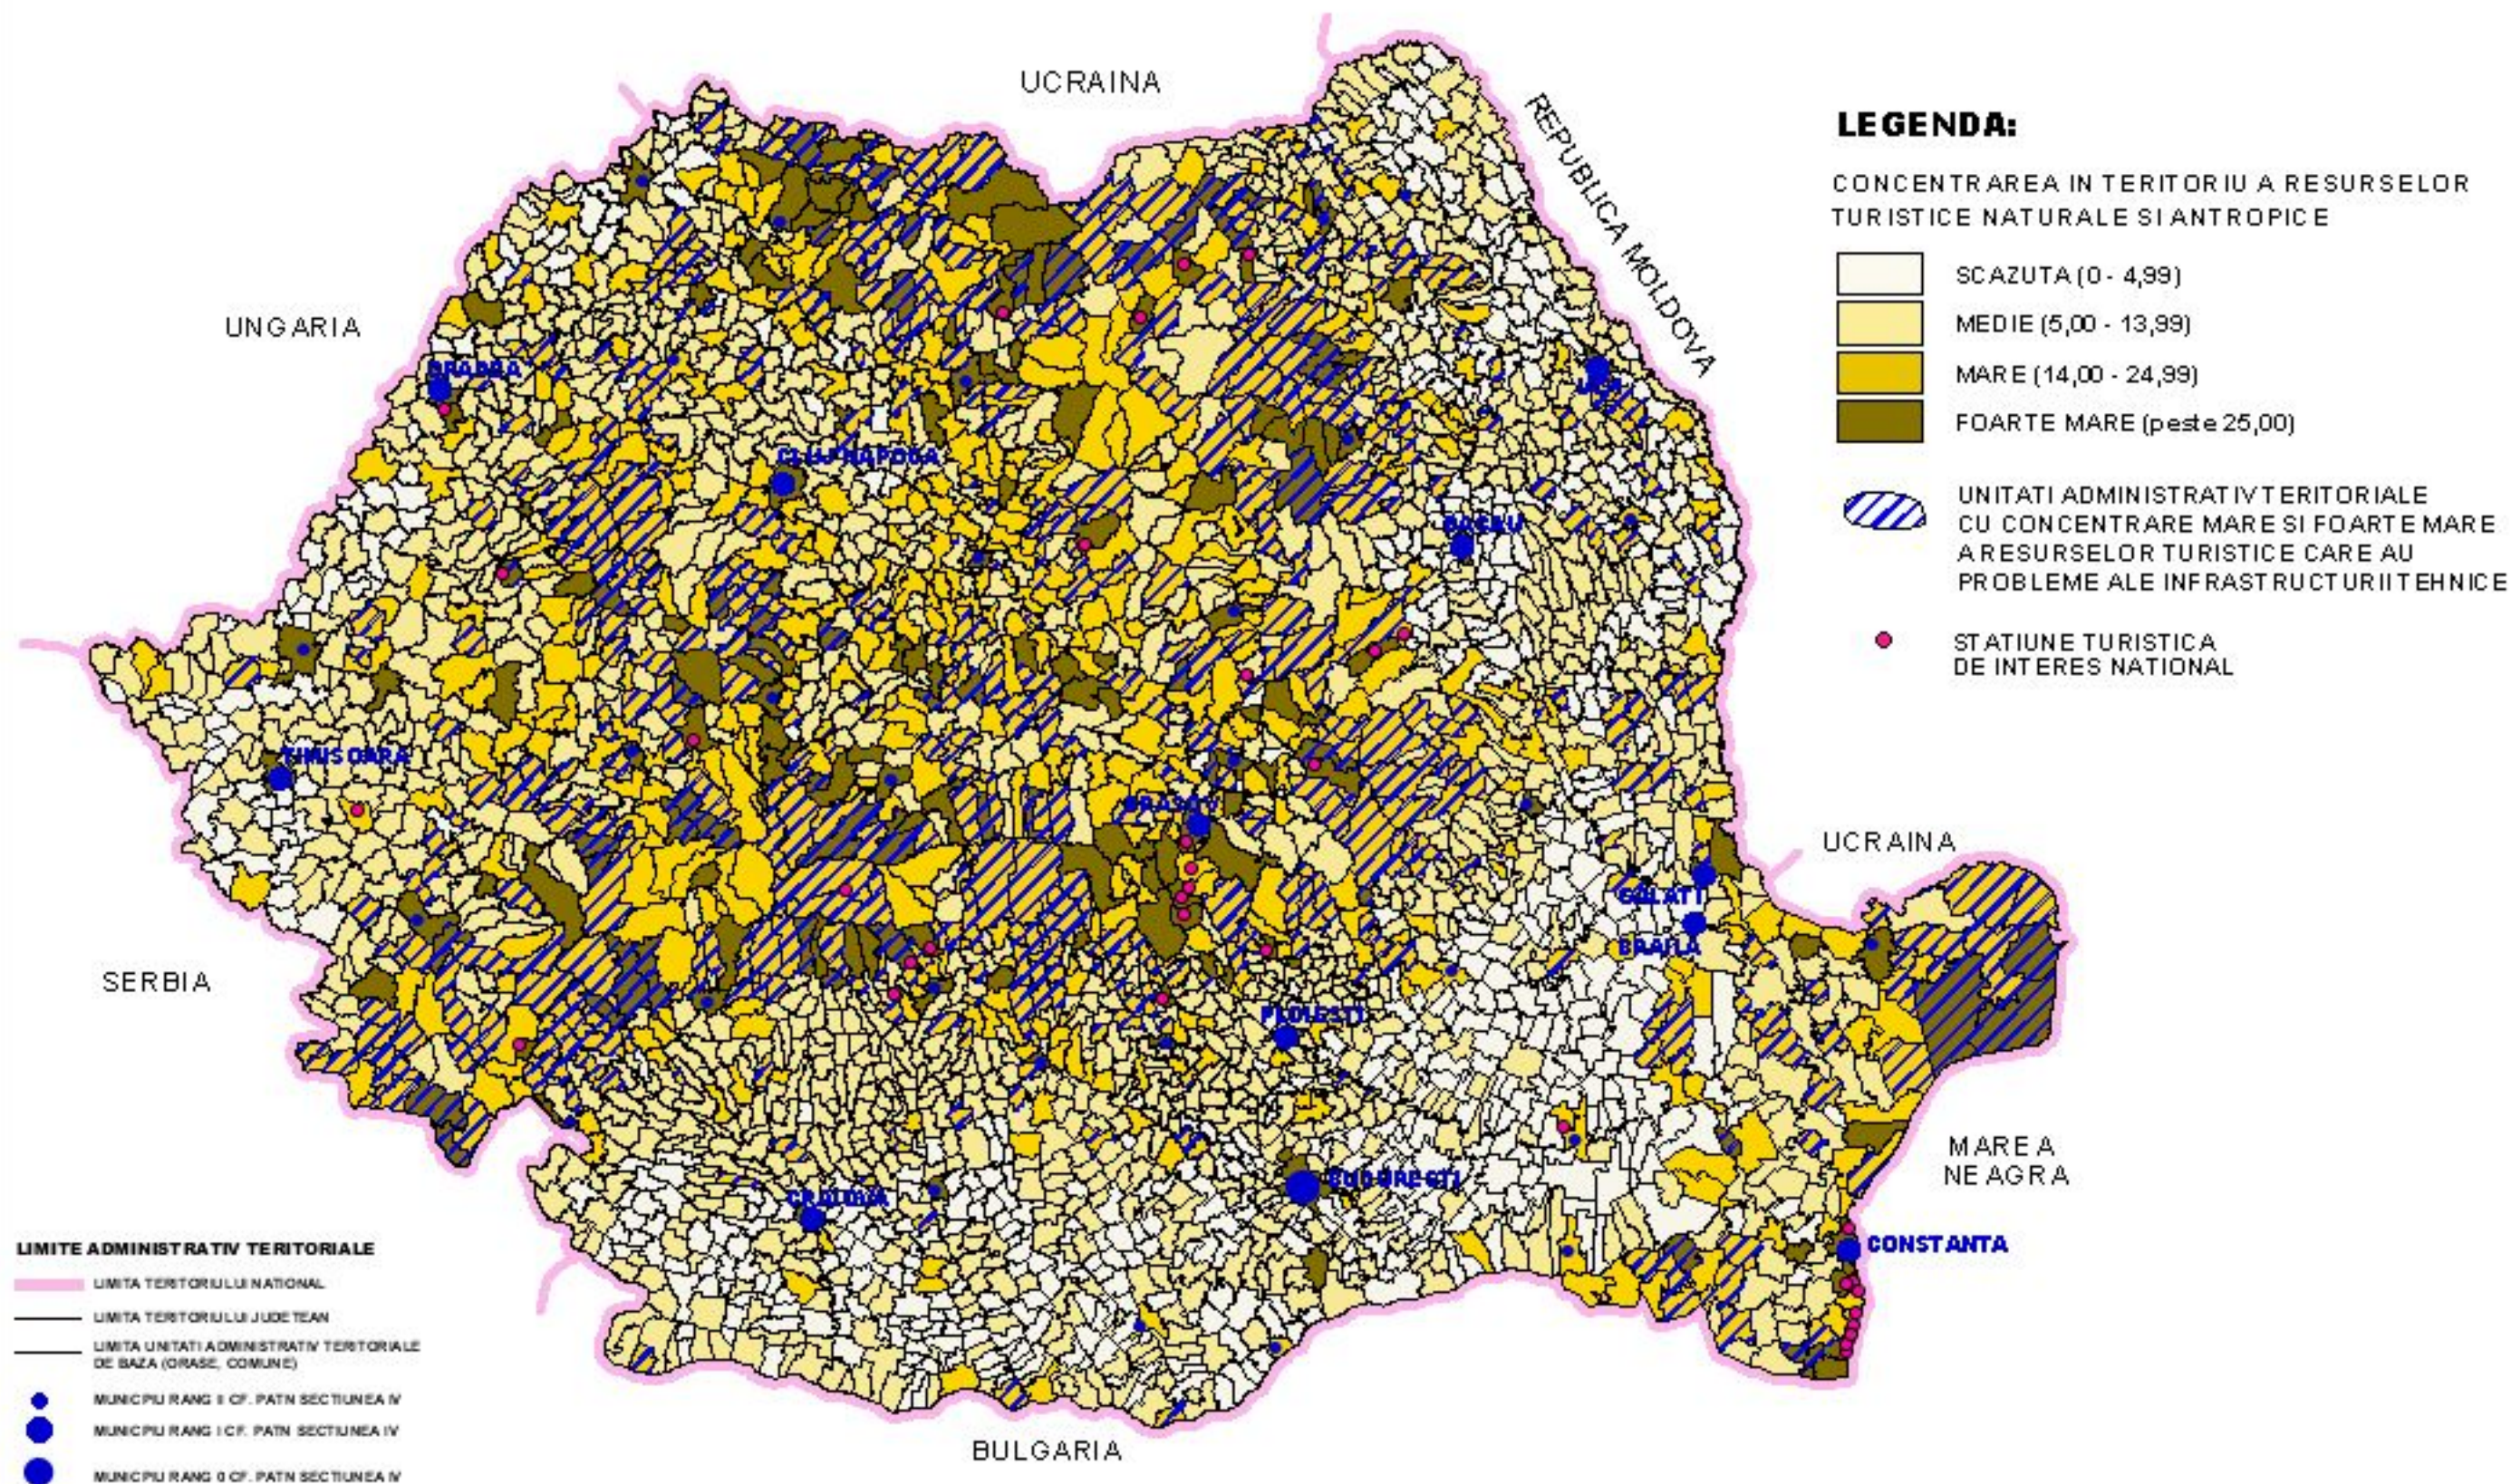

P A T N - SECTIUNEA A VI - A - ZONE CU RESURSE TURISTICE

INFRASTRUCTURA TEHNICA IN ZONE CU RESURSE NATURALE SI ANTROPICE, MARI SI FOARTE MARI