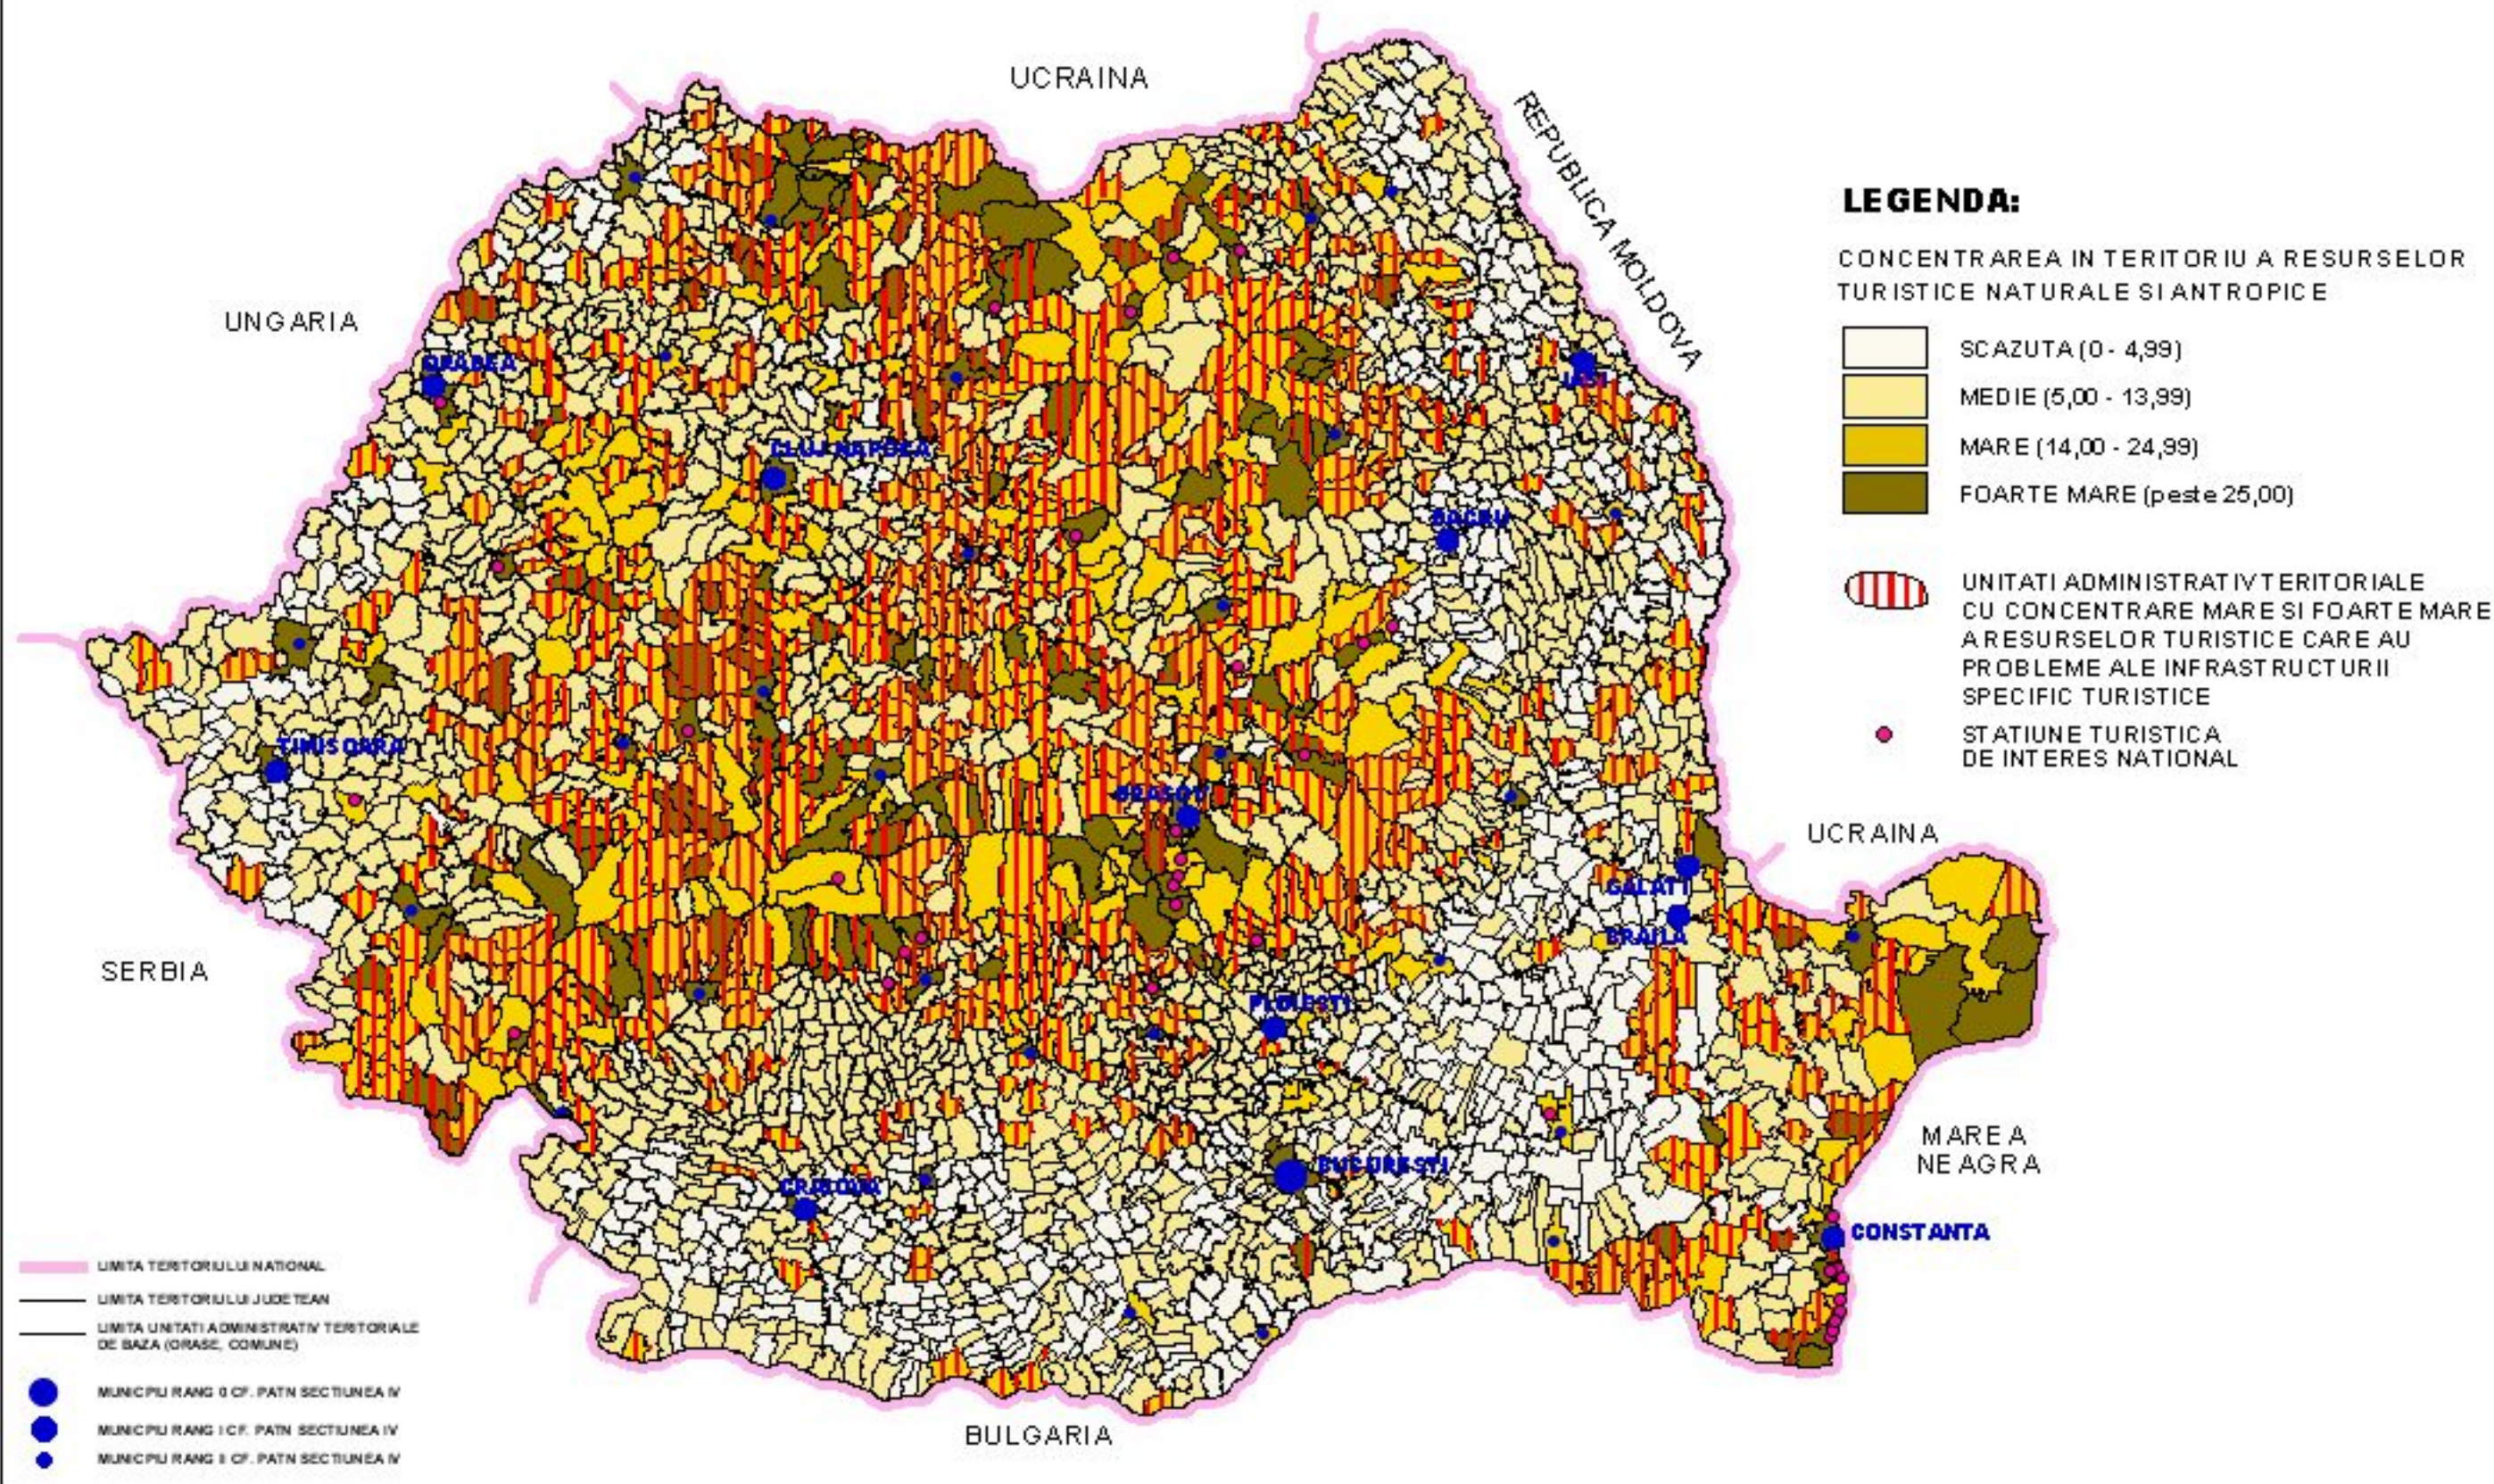

P A T N - SECTIUNEA A VI - A - ZONE CU RESURSE TURISTICE

INFRASTRUCTURA SPECIFIC TURISTICA IN ZONE CU RESURSE NATURALE SI ANTROPICE, MARI SI FOARTE MARI